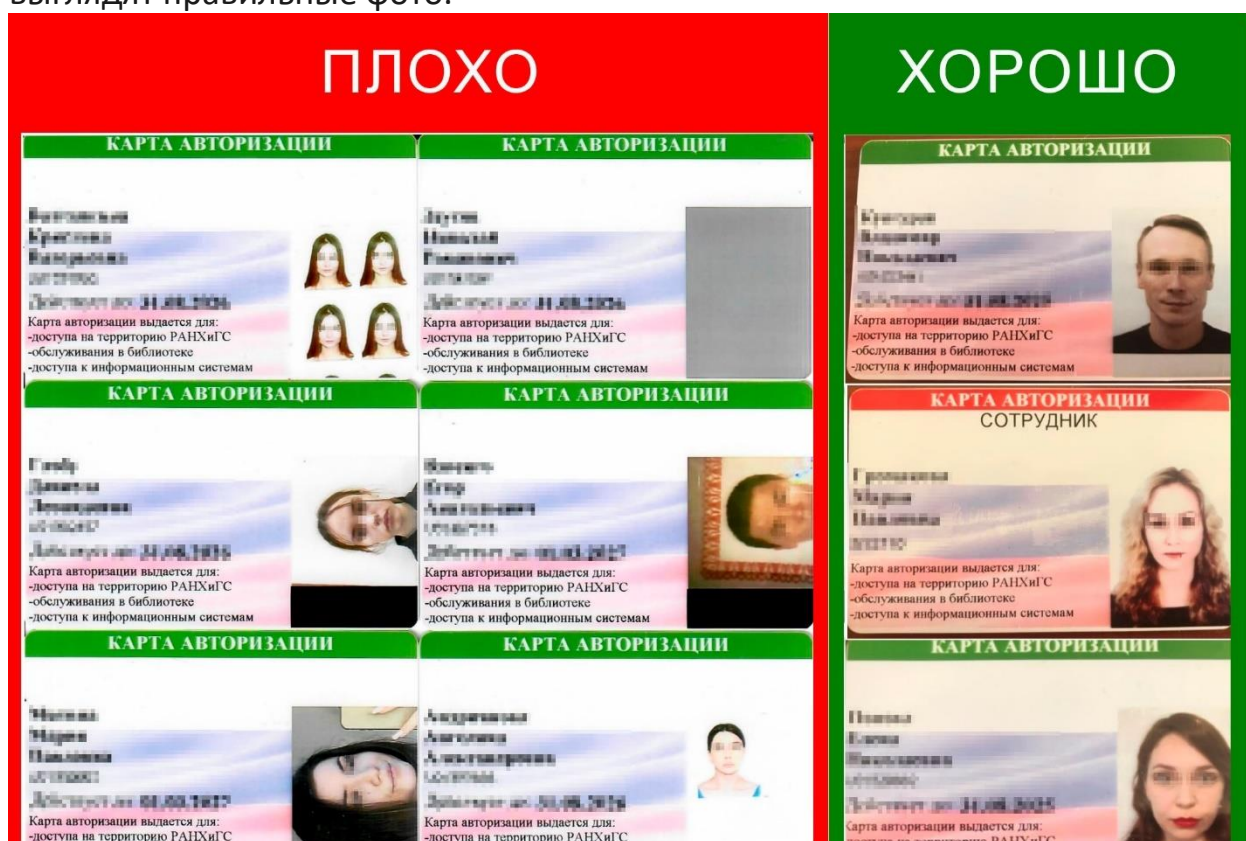

Требования к фотографии на пропуск:

Фотографии должны соответствовать следующим параметрам:

- цифровое портретное(!) фото;
- файл – только .jpg!!!;
- лицо видно четко, целиком, по плечи;
- взгляд направлен в камеру;
- светлый фон;
- вертикальная ориентация;
- цветное.

Для выпуска карты авторизации НЕ принимаются: фото с бумажной фотографии, фото в полный рост, в темных очках и головных уборах, перевернутые. Ниже - образцы, какие фотографии не проходят, и как выглядят правильные фото.